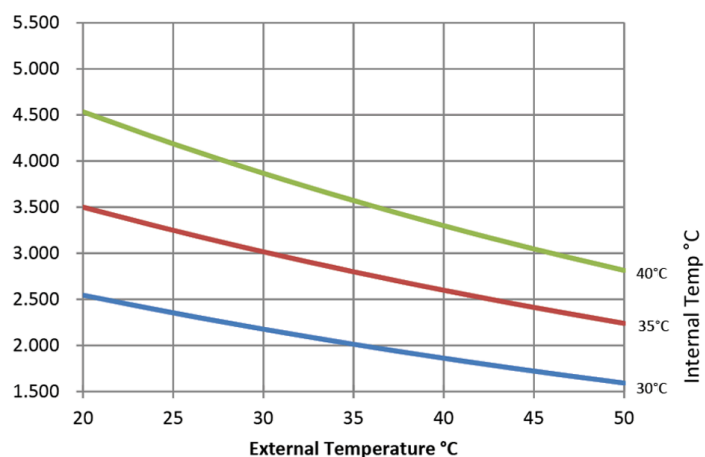

3000W
3000W

Specifiche tecniche Technical Specs

Potenza frigorifera
Refrigeration power

W 50Hz